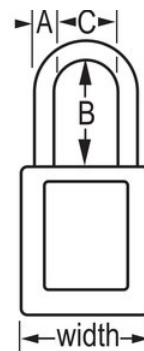

## Dettagli prodotto

Il lucchetto di sicurezza dielettrico Master Lock N° 406KABLU in materiale termoplastico a chiavi uguali, la stessa chiave apre più lucchetti, è caratterizzato da un corpo blu in materiale termoplastico Zenex™ largo 38 mm e da un archetto in plastica alto 38 mm e con diametro di 6 mm per prevenire l'elettrocuzione e la formazione di archi elettrici, nonché per impedire il passaggio della corrente elettrica dall'archetto alla chiave. Tutti i componenti sono anti-scintilla e non-magnetici. Progettato esclusivamente per applicazioni di isolamento/segnalazione, il materiale durevole e leggero è facile da trasportare e il lucchetto è dotato di un cilindro con blocco estrazione chiave che garantisce che il lucchetto non sia lasciato sbloccato.

|                               |   |
|-------------------------------|---|
| <b>Numero prodotto</b>        | 406KABLU  |
| <b>Larghezza corpo</b>        | 38 mm   |
| <b>Dimensioni archetto</b>    | A: 6 mm B: 38 mm C: 20 mm                             |
| <b>Colore</b>                 | Blu   |
| <b>Descrizione</b>            | Chiavi uguali, Confezionamento in scatola commerciale |
| <b>Q.tà pacco da scaffale</b> | 6   |
| <b>Q.tà cartone master</b>    | 36  |