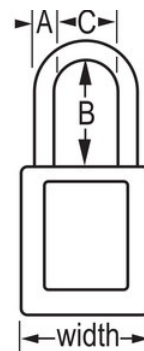

Isolamento/segnalazione di protezione

Panoramica e caratteristiche

Caratteristiche prodotto

- Lucchetto di sicurezza dielettrico in materiale termoplastico 406
- L'archetto in plastica aiuta a prevenire l'elettrocuzione e la formazione di archi elettrici, nonché il passaggio della corrente elettrica dall'archetto alla chiave
- Tutti i componenti sono anti-scintilla e non-magnetici: plastica, rame, ottone
- Corpo in materiale termoplastico largo 38 mm e alto 44 mm e archetto lungo 38 mm
- Progettati esclusivamente per applicazioni di bloccaggio di protezione
- Corpo del lucchetto in materiale termoplastico resistente, leggero e non conduttivo
- Coerente con la best practice "Un impiegato, un lucchetto, una chiave"
- Blocco estrazione chiave - garantisce che il lucchetto non venga lasciato sbloccato
- Cilindro con meccanismo a pistoncini a chiavi uguali con 6 pistoncini
- Confezione commerciale, qtà pacco da scaffale 6, qtà cartone master 36

Certificazioni

Dettagli prodotto

Il lucchetto di sicurezza dielettrico Master Lock N° 406KABLK in materiale termoplastico a chiavi uguali, la stessa chiave apre più lucchetti, è caratterizzato da un corpo nero in materiale termoplastico Zenex™ largo 38 mm e da un archetto in plastica alto 38 mm e con un diametro di 6 mm per aiutare a prevenire l'elettrocuzione e la formazione di archi elettrici, nonché impedire il passaggio della corrente elettrica dall'archetto alla chiave. Tutti i componenti sono anti-scintilla e non-magnetici. Progettato esclusivamente per applicazioni di isolamento/segnalazione, il materiale durevole e leggero è facile da trasportare e il lucchetto è dotato di un cilindro con blocco estrazione chiave che garantisce che il lucchetto non sia lasciato sbloccato.

Numero prodotto	406KABLK
Larghezza corpo	38 mm
Dimensioni archetto	A: 6 mm B: 38 mm C: 20 mm
Colore	Nero
Descrizione	Chiavi uguali, Confezionamento in scatola commerciale
Q.tà pacco da scaffale	6
Q.tà cartone master	36