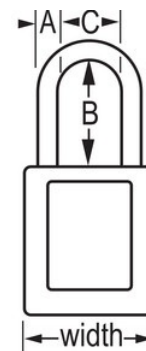

### Caratteristiche prodotto

- Lucchetto di sicurezza dielettrico in materiale termoplastico 406
- L'archetto in plastica aiuta a prevenire l'elettrocuzione e la formazione di archi elettrici, nonché il passaggio della corrente elettrica dall'archetto alla chiave
- Tutti i componenti sono anti-scintilla e non-magnetici: plastica, rame, ottone
- Corpo in materiale termoplastico largo 38 mm e alto 44 mm e archetto lungo 38 mm
- Progettati esclusivamente per applicazioni di bloccaggio di protezione
- Corpo del lucchetto in materiale termoplastico resistente, leggero e non conduttivo
- Coerente con la best practice "Un impiegato, un lucchetto, una chiave"
- Blocco estrazione chiave - garantisce che il lucchetto non venga lasciato sbloccato
- A chiavi differenziate, cilindro a 6 perni con oltre 40.000 varianti di chiavi disponibili
- Confezione commerciale, qtà pacco da scaffale 6, qtà cartone master 36

### Dettagli prodotto

Il lucchetto di sicurezza in materiale termoplastico dielettrico N° 406BLK di Master Lock è dotato di un corpo nero in materiale termoplastico Zenex™ largo 38 mm e un archetto in plastica alto 38 mm e con diametro di 6 mm per aiutare a prevenire l'elettrocuzione e la formazione di archi elettrici, nonché impedire il passaggio della corrente elettrica dall'archetto alla chiave. Tutti i componenti sono anti-scintilla e non-magnetici. Progettato esclusivamente per applicazioni di isolamento/segnalazione, il materiale durevole e leggero è facile da trasportare e il lucchetto è dotato di un cilindro con blocco estrazione chiave che garantisce che il lucchetto non sia lasciato sbloccato.

## Specifiche del prodotto

<b>Numero prodotto</b>	406BLK
<b>Larghezza corpo</b>	38 mm
<b>Dimensioni archetto</b>	A: 6 mm B: 38 mm C: 20 mm
<b>Colore</b>	Nero
<b>Descrizione</b>	Chiavi differenziate, Confezionamento in scatola commerciale
<b>Q.tà pacco da scaffale</b>	6
<b>Q.tà cartone master</b>	36