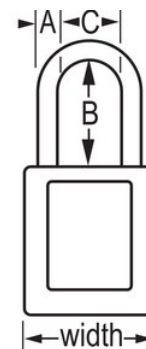

### Caratteristiche prodotto

- Lucchetto di sicurezza dielettrico in materiale termoplastico 406
- L'archetto in plastica aiuta a prevenire l'elettrocuzione e la formazione di archi elettrici, nonché il passaggio della corrente elettrica dall'archetto alla chiave
- Tutti i componenti sono anti-scintilla e non-magnetici: plastica, rame, ottone
- Corpo in materiale termoplastico largo 38 mm e alto 44 mm e archetto lungo 38 mm
- Progettati esclusivamente per applicazioni di bloccaggio di protezione
- Corpo del lucchetto in materiale termoplastico resistente, leggero e non conduttivo
- Coerente con la best practice "Un impiegato, un lucchetto, una chiave"
- Blocco estrazione chiave - garantisce che il lucchetto non venga lasciato sbloccato
- A chiavi differenziate, cilindro a 6 perni con oltre 40.000 varianti di chiavi disponibili
- Confezione commerciale, qtà pacco da scaffale 6, qtà cartone master 36

### Dettagli prodotto

Il lucchetto di sicurezza in materiale termoplastico dielettrico N° 406RED di Master Lock è dotato di un corpo rosso in materiale termoplastico Zenex™ largo 38 mm e un archetto in plastica alto 38 mm e con diametro di 6 mm per aiutare a prevenire l'elettrocuzione e la formazione di archi elettrici, nonché il passaggio di corrente elettrica dall'archetto alla chiave. Tutti i componenti sono anti-scintilla e non-magnetici. Progettato esclusivamente per applicazioni di isolamento/segnalazione, il materiale durevole e leggero è facile da trasportare e il lucchetto è dotato di un cilindro con blocco estrazione chiave che garantisce che il lucchetto non sia lasciato sbloccato.

## Specifiche del prodotto

<b>Numero prodotto</b>	406RED
<b>Larghezza corpo</b>	38 mm
<b>Dimensioni archetto</b>	A: 6 mm B: 38 mm C: 20 mm
<b>Colore</b>	Rosso
<b>Descrizione</b>	Chiavi differenziate, Confezionamento in scatola commerciale
<b>Q.tà pacco da scaffale</b>	6
<b>Q.tà cartone master</b>	36