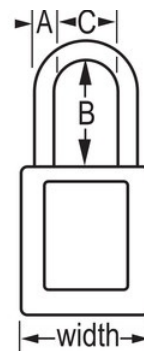

### Caratteristiche prodotto

- Lucchetto di sicurezza in materiale termoplastico 410
- Corpo in materiale termoplastico largo 38 mm e alto 44 mm e archetto lungo 76 mm
- Progettati esclusivamente per applicazioni di bloccaggio di protezione
- Corpo del lucchetto in materiale termoplastico resistente, leggero e non conduttivo
- Personalizzabile in loco con etichette permanenti
- Coerente con la best practice "Un impiegato, un lucchetto, una chiave"
- Cilindro ad alta sicurezza per condizioni sensibili
- Blocco estrazione chiave - garantisce che il lucchetto non venga lasciato sbloccato
- Cilindro con meccanismo a pistoncini a chiavi uguali con 6 pistoncini

### Dettagli prodotto

Il lucchetto di sicurezza in materiale termoplastico Zenex™ N° 410KABLU di Master Lock, a chiavi uguali - più lucchetti aperti con la stessa chiave - è dotato di un corpo blu in plastica largo 38 mm e un archetto in metallo alto 76 mm e con diametro di 6 mm. Progettato esclusivamente per applicazioni di isolamento/segnalazione, il corpo durevole, leggero e non conduttivo del lucchetto è facile da trasportare ed è caratterizzato da un cilindro ad alta sicurezza con blocco estrazione chiave per garantire che il lucchetto non sia lasciato sbloccato.

<b>Numero prodotto</b>	410KALTBLU
<b>Larghezza corpo</b>	38 mm
<b>Dimensioni archetto</b>	A: 6 mm B: 76 mm C: 20 mm
<b>Colore</b>	Blu
<b>Descrizione</b>	Chiavi uguali, Confezionamento in scatola commerciale
<b>Q.tà pacco da scaffale</b>	6
<b>Q.tà cartone master</b>	36