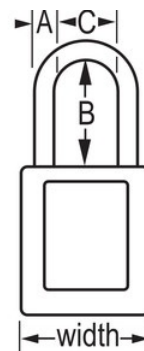

### Caratteristiche prodotto

- Lucchetto di sicurezza in materiale termoplastico 410
- Corpo in materiale termoplastico largo 38 mm e alto 44 mm e archetto lungo 76 mm
- Progettati esclusivamente per applicazioni di bloccaggio di protezione
- Corpo del lucchetto in materiale termoplastico resistente, leggero e non conduttivo
- Personalizzabile in loco con etichette permanenti
- Coerente con la best practice "Un impiegato, un lucchetto, una chiave"
- Cilindro ad alta sicurezza per condizioni sensibili
- Blocco estrazione chiave - garantisce che il lucchetto non venga lasciato sbloccato
- Cilindro con meccanismo a pistoncini a chiavi uguali con 6 pistoncini

### Dettagli prodotto

Il lucchetto di sicurezza Master Lock N° 410KARED Zenex™ in materiale termoplastico, a chiavi uguali - più lucchetti apribili con la stessa chiave - presenta un corpo di colore rosso di plastica largo 38 mm e un archetto di metallo alto 76 mm e dal diametro di 6 mm. Progettato esclusivamente per applicazioni di isolamento/segnalazione, il corpo durevole, leggero e non conduttivo del lucchetto è facile da trasportare ed è caratterizzato da un cilindro ad alta sicurezza con blocco estrazione chiave per garantire che il lucchetto non sia lasciato sbloccato.

<b>Numero prodotto</b>	410KALTRED
<b>Larghezza corpo</b>	38 mm
<b>Dimensioni archetto</b>	A: 6 mm B: 76 mm C: 20 mm
<b>Colore</b>	Rosso
<b>Descrizione</b>	Chiavi uguali, Confezionamento in scatola commerciale
<b>Q.tà pacco da scaffale</b>	6
<b>Q.tà cartone master</b>	36