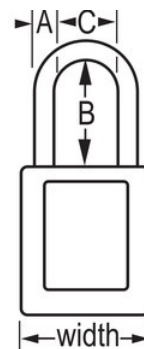

Modello N° 410KAYLW

Lucchetto di sicurezza in materiale termoplastico Zenex™ a chiavi uguali con archetto di 38 mm di altezza - larghezza 38 mm - giallo

Utilizzo consigliato:

Ambienti estremi

LOCKOUT/
TAGOUT

Isolamento/segnalazione di protezione

Panoramica e caratteristiche

Caratteristiche prodotto

- Lucchetto di sicurezza in materiale termoplastico 410
- Corpo in materiale termoplastico largo 38 mm e alto 44 mm e archetto lungo 38 mm
- Progettati esclusivamente per applicazioni di bloccaggio di protezione
- Corpo del lucchetto in materiale termoplastico resistente, leggero e non conduttivo
- Personalizzabile in loco con etichette permanenti
- Coerente con la best practice "Un impiegato, un lucchetto, una chiave"
- Cilindro ad alta sicurezza per condizioni sensibili
- Blocco estrazione chiave - garantisce che il lucchetto non venga lasciato sbloccato
- Cilindro con meccanismo a pistoncini a chiavi uguali con 6 pistoncini
- Quantità pacco da scaffale 6, cartone master 36

Certificazioni

Dettagli prodotto

Il lucchetto di sicurezza Master Lock N° 410KAYLW in materiale termoplastico Zenex™ a chiavi uguali, la stessa chiave apre più lucchetti, è caratterizzato da un corpo giallo in plastica largo 38 mm e da un archetto in metallo alto 38 mm e con diametro di 6 mm. Progettato esclusivamente per applicazioni di isolamento/segnalazione, il corpo durevole, leggero e non conduttivo del lucchetto è facile da trasportare ed è caratterizzato da un cilindro ad alta sicurezza con blocco estrazione chiave per garantire che il lucchetto non sia lasciato sbloccato.

Specifiche del prodotto

Numero prodotto	410KAYLW
Larghezza corpo	38 mm
Dimensioni archetto	A: 6 mm B: 38 mm C: 20 mm
Colore	Giallo
Descrizione	Chiavi uguali, Confezionamento in scatola commerciale
Q.tà pacco da scaffale	6
Q.tà cartone master	36