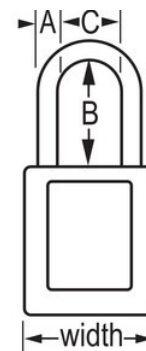

### Caratteristiche prodotto

- Lucchetto di sicurezza in materiale termoplastico 410
- Corpo in materiale termoplastico largo 38 mm e alto 44 mm e archetto lungo 76 mm
- Progettati esclusivamente per applicazioni di bloccaggio di protezione
- Corpo del lucchetto in materiale termoplastico resistente, leggero e non conduttivo
- Personalizzabile in loco con etichette permanenti
- Coerente con la best practice "Un impiegato, un lucchetto, una chiave"
- Cilindro ad alta sicurezza per condizioni sensibili
- Blocco estrazione chiave - garantisce che il lucchetto non venga lasciato sbloccato
- A chiavi differenziate, cilindro a 6 perni con oltre 40.000 varianti di chiavi disponibili

### Dettagli prodotto

Il lucchetto di sicurezza Master Lock N° 410TEAL in materiale termoplastico Zenex™ è caratterizzato da un corpo ottanio in plastica largo 38 mm e da un archetto in metallo alto 76 mm e con diametro di 6 mm. Progettato esclusivamente per applicazioni di isolamento/segnalazione, il corpo durevole, leggero e non conduttivo del lucchetto è facile da trasportare ed è caratterizzato da un cilindro ad alta sicurezza con blocco estrazione chiave per garantire che il lucchetto non sia lasciato sbloccato.

## Specifiche del prodotto

<b>Numero prodotto</b>	410LTTEAL
<b>Larghezza corpo</b>	38 mm
<b>Dimensioni archetto</b>	A: 6 mm B: 76 mm C: 20 mm
<b>Colore</b>	Ottanio
<b>Descrizione</b>	Chiavi differenziate, Confezionamento in scatola commerciale
<b>Q.tà pacco da scaffale</b>	6
<b>Q.tà cartone master</b>	36