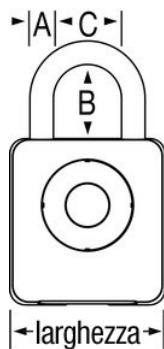

## Panoramica e caratteristiche

## Caratteristiche prodotto

- Con l'app gratuita Master Lock® Vault Home, puoi usare lo smartphone per aprire il tuo lucchetto
- Non dovrai più preoccuparti se non ricordi la combinazione
- Condividi l'accesso con altri in modo temporaneo o permanente
- Condividi l'accesso 24 ore al giorno per 7 giorni alla settimana o limitalo alle ore diurne o notturne
- Controlla la cronologia degli accessi
- Accesso di emergenza con codice direzionale sul tastierino del lucchetto
- Notifiche di batteria in esaurimento sul lucchetto e sull'app
- Fornito con batteria CR2450, facile da sostituire
- Il collegamento a un'altra batteria consente l'accesso temporaneo se la batteria si scarica quando il lucchetto è bloccato
- La modalità armadietto (Locker Mode) consente la conservazione all'interno di un armadietto

## Dettagli prodotto

Il lucchetto Master Lock N° 4400EURD è caratterizzato da un corpo in metallo largo 47 mm resistente. L'archetto, con un diametro di 7 mm e una luce verticale di 22 mm, è realizzato in lega di boro per la massima resistenza al taglio. L'interfaccia smartphone/app garantisce rapidità, facilità di utilizzo, maggiore controllo e la possibilità di condividere l'accesso, senza uso di chiavi. Il meccanismo di bloccaggio si basa su una tecnologia anti-effrazione per offrire massima sicurezza. In quanto marchio di fiducia, Master Lock offre la garanzia limitata di 2 anni.

|                            |  |
|----------------------------|--|
| <b>Numero prodotto</b>     | 4400EURD                                       |
| <b>Larghezza corpo</b>     | 47 mm  |
| <b>Dimensioni archetto</b> | A: 7 mm B: 22 mm C: 20 mm                      |
| <b>Colore</b>              | Argento/nero                                   |
| <b>Descrizione</b>         | Confezione blister per la vendita al dettaglio |
| <b>Q.tà cartone master</b> | 4  |