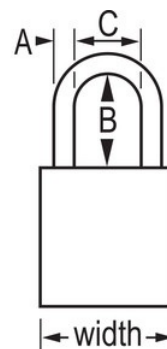

Certificazioni

Dettagli prodotto

Il lucchetto American Lock N° S1105BLU in alluminio è caratterizzato da un corpo in alluminio anodizzato blu largo 38 mm con un archetto in lega di boro placcato cromo alto 25 mm e con diametro di 6 mm per una maggiore resistenza al taglio. La finitura anodizzata rende il lucchetto adatto per l'isolamento in impianti di lavorazione di prodotti alimentari, mentre la finitura resistente alla corrosione è ideale negli ambienti difficili. Appositamente progettato per applicazioni di isolamento/segnalazione, il lucchetto è caratterizzato da un cilindro ad alta sicurezza dotato della funzione di blocco estrazione chiave per garantire che il lucchetto non sia lasciato sbloccato.

Specifiche del prodotto

Numero prodotto	S1105BLU
Larghezza corpo	38 mm
Dimensioni archetto	A: 6 mm B: 25 mm C: 20 mm
Colore	Blu
Descrizione	Chiavi differenziate, Confezionamento in scatola commerciale
Q.tà pacco da scaffale	6
Q.tà cartone master	24