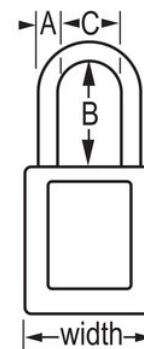

### Caratteristiche prodotto

- Lucchetto di sicurezza in materiale termoplastico S31
- L'archetto con diametro di 4,76 mm si adatta a più applicazioni
- L'archetto in acciaio inox di grado marino 316 fornisce una maggiore resistenza alla corrosione
- Corpo in materiale termoplastico largo 35 mm e alto 48 mm e archetto lungo 38 mm
- Il design brevettato è conforme alla pratica migliore "un dipendente, un lucchetto, una chiave"
- Il blocco estrazione chiave assicura che il lucchetto non sia lasciato sbloccato accidentalmente
- Resiste a prodotti chimici, temperature estreme e raggi UV
- Include le etichette in inglese "Danger" e "Property Of"; 14 lingue disponibili per scopi identificativi globali
- Etichetta identificativa con foto S142 disponibile per il riconoscimento immediato dell'utente
- A chiavi differenziate, cilindro a 6 perni con oltre 40.000 varianti di chiavi disponibili

### Dettagli prodotto

Il lucchetto di sicurezza Zenex™ N° 31BLK di Master Lock in materiale termoplastico ha un corpo in plastica nera largo 35 mm e un archetto alto 38 mm con un diametro di 4,76 mm in acciaio inox di grado marino 316 per una maggiore resistenza alla corrosione. Ideale per ambienti corrosivi, il corpo del lucchetto resiste a prodotti chimici, temperature estreme e raggi UV. Progettato esclusivamente per applicazioni di isolamento/segnalazione, il corpo durevole e leggero del lucchetto è facile da trasportare e il lucchetto presenta un cilindro protetto ad alta sicurezza con blocco estrazione chiave che assicura che il lucchetto non sia mai lasciato sbloccato.

## Specifiche del prodotto

<b>Numero prodotto</b>	S31BLK
<b>Larghezza corpo</b>	35 mm
<b>Dimensioni archetto</b>	A: 4,76 mm B: 38 mm C: 16 mm
<b>Colore</b>	Nero
<b>Descrizione</b>	Chiavi differenziate, Confezionamento in scatola commerciale
<b>Q.tà pacco da scaffale</b>	6
<b>Q.tà cartone master</b>	36