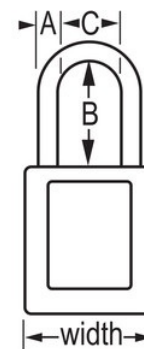

### Caratteristiche prodotto

- Lucchetto di sicurezza in materiale termoplastico S31
- L'archetto con diametro di 4,76 mm si adatta a più applicazioni
- L'archetto in acciaio inox di grado marino 316 fornisce una maggiore resistenza alla corrosione
- Corpo in materiale termoplastico largo 35 mm e alto 48 mm e archetto lungo 38 mm
- Il design brevettato è conforme alla pratica migliore "un dipendente, un lucchetto, una chiave"
- Il blocco estrazione chiave assicura che il lucchetto non sia lasciato sbloccato accidentalmente
- Resiste a prodotti chimici, temperature estreme e raggi UV
- Include le etichette in inglese "Danger" e "Property Of"; 14 lingue disponibili per scopi identificativi globali
- Etichetta identificativa con foto S142 disponibile per il riconoscimento immediato dell'utente
- A chiavi differenziate, cilindro a 6 perni con oltre 40.000 varianti di chiavi disponibili

### Dettagli prodotto

Il lucchetto di sicurezza Master Lock N° S31RED in materiale termoplastico Zenex™ è caratterizzato da un corpo rosso in plastica largo 35 mm e da un archetto in acciaio inox di grado marino 316 alto 38 mm e con diametro di 4,76 mm per una maggiore resistenza alla corrosione. Ideale per ambienti corrosivi, il corpo del lucchetto resiste a prodotti chimici, temperature estreme e raggi UV. Progettato esclusivamente per applicazioni di isolamento/segnalazione, il corpo durevole e leggero del lucchetto è facile da trasportare e il lucchetto presenta un cilindro protetto ad alta sicurezza con blocco estrazione chiave che assicura che il lucchetto non sia mai lasciato sbloccato.

## Specifiche del prodotto

<b>Numero prodotto</b>	S31RED
<b>Larghezza corpo</b>	35 mm
<b>Dimensioni archetto</b>	A: 4,76 mm B: 38 mm C: 16 mm
<b>Colore</b>	Rosso
<b>Descrizione</b>	Chiavi differenziate, Confezionamento in scatola commerciale
<b>Q.tà pacco da scaffale</b>	6
<b>Q.tà cartone master</b>	36