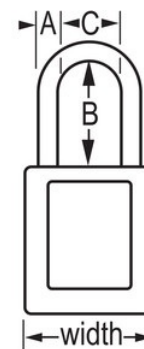

Isolamento/segnalazione di protezione

Panoramica e caratteristiche

Caratteristiche prodotto

- Lucchetto di sicurezza in materiale termoplastico S31
- L'archetto con diametro di 4,76 mm si adatta a più applicazioni
- L'archetto in acciaio inox di grado marino 316 fornisce una maggiore resistenza alla corrosione
- Corpo in materiale termoplastico largo 35 mm e alto 48 mm e archetto lungo 38 mm
- Il design brevettato è conforme alla pratica migliore "un dipendente, un lucchetto, una chiave"
- Il blocco estrazione chiave assicura che il lucchetto non sia lasciato sbloccato accidentalmente
- Resiste a prodotti chimici, temperature estreme e raggi UV
- Include le etichette in inglese "Danger" e "Property Of"; 14 lingue disponibili per scopi identificativi globali
- Etichetta identificativa con foto S142 disponibile per il riconoscimento immediato dell'utente
- A chiavi differenziate, cilindro a 6 perni con oltre 40.000 varianti di chiavi disponibili

Certificazioni

Dettagli prodotto

Il lucchetto di sicurezza in materiale termoplastico Zenex™ N° S31PRP di Master Lock è dotato di un corpo viola in plastica largo 35 mm e un archetto in acciaio inox di grado marino 316 alto 38 mm e con diametro di 4,76 mm per una migliore resistenza alla corrosione. Ideale per ambienti corrosivi, il corpo del lucchetto resiste a prodotti chimici, temperature estreme e raggi UV. Progettato esclusivamente per applicazioni di isolamento/segnalazione, il corpo durevole e leggero del lucchetto è facile da trasportare e il lucchetto presenta un cilindro protetto ad alta sicurezza con blocco estrazione chiave che assicura che il lucchetto non sia mai lasciato sbloccato.

Specifiche del prodotto

Numero prodotto	S31PRP
Larghezza corpo	35 mm
Dimensioni archetto	A: 4,76 mm B: 38 mm C: 16 mm
Colore	Viola
Descrizione	Chiavi differenziate, Confezionamento in scatola commerciale
Q.tà pacco da scaffale	6
Q.tà cartone master	36