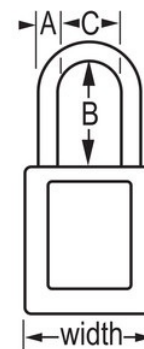

### Caratteristiche prodotto

- Lucchetto di sicurezza dielettrico in materiale termoplastico S32
- Soluzione raccomandata per ambienti sensibili in cui è richiesto un archetto in plastica di 4,76 mm
- Archetto in nylon dielettrico non conduttivo, non magnetico e antiscintilla
- Corpo in materiale termoplastico largo 35 mm e alto 48 mm e archetto lungo 38 mm
- Design brevettato conforme alla linea guida della pratica migliore "un dipendente, un lucchetto, una chiave"
- Senza blocco estrazione chiave - il lucchetto può essere lasciato sbloccato e bloccato con uno scatto se necessario
- Resiste a prodotti chimici, temperature estreme e raggi UV
- Include le etichette in inglese "Danger" e "Property Of"; 14 lingue disponibili per scopi identificativi globali
- Etichetta identificativa con foto S142 disponibile per il riconoscimento immediato dell'utente
- A chiavi differenziate, cilindro a 6 perni con oltre 40.000 varianti di chiavi disponibili

### Dettagli prodotto

Il lucchetto di sicurezza a scatto in materiale termoplastico Zenex™ N° S32ORJ Global di Master Lock è dotato di un corpo arancione in materiale termoplastico largo 35 mm e un archetto in acciaio inox di grado marino 316 alto 38 mm e con diametro di 4,76 mm per una migliore resistenza alla corrosione. Il corpo in materiale termoplastico resiste ai prodotti chimici e alle temperature estreme nonostante la sua leggerezza. Appositamente progettato per applicazioni di isolamento/segnalazione di protezione, il cilindro a 6 perni è conforme alla pratica migliore "un dipendente, un lucchetto, una chiave". Etichette multilingua scrivibili per lucchetti sono incluse per permettere la personalizzazione in loco.

<b>Numero prodotto</b>	S32ORJ
<b>Larghezza corpo</b>	35 mm
<b>Dimensioni archetto</b>	A: 4,76 mm B: 38 mm C: 16 mm
<b>Colore</b>	Arancione
<b>Descrizione</b>	Chiavi differenziate, Confezionamento in scatola commerciale
<b>Q.tà pacco da scaffale</b>	6
<b>Q.tà cartone master</b>	36