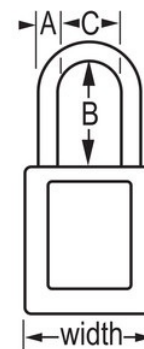

### Caratteristiche prodotto

- Lucchetto di sicurezza dielettrico in materiale termoplastico S32
- Soluzione raccomandata per ambienti sensibili in cui è richiesto un archetto in plastica di 4,76 mm
- Archetto in nylon dielettrico non conduttivo, non magnetico e antiscintilla
- Corpo in materiale termoplastico largo 35 mm e alto 48 mm e archetto lungo 38 mm
- Design brevettato conforme alla linea guida della pratica migliore "un dipendente, un lucchetto, una chiave"
- Senza blocco estrazione chiave - il lucchetto può essere lasciato sbloccato e bloccato con uno scatto se necessario
- Resiste a prodotti chimici, temperature estreme e raggi UV
- Include le etichette in inglese "Danger" e "Property Of"; 14 lingue disponibili per scopi identificativi globali
- Etichetta identificativa con foto S142 disponibile per il riconoscimento immediato dell'utente
- A chiavi differenziate, cilindro a 6 perni con oltre 40.000 varianti di chiavi disponibili

## Specifiche del prodotto

<b>Numero prodotto</b>	S32BLU
<b>Larghezza corpo</b>	35 mm
<b>Dimensioni archetto</b>	A: 4,76 mm B: 38 mm C: 16 mm
<b>Colore</b>	Blu
<b>Descrizione</b>	Chiavi differenziate, Confezionamento in scatola commerciale
<b>Q.tà pacco da scaffale</b>	6
<b>Q.tà cartone master</b>	36