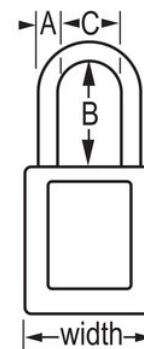

Certificazioni

Dettagli prodotto

Il lucchetto di sicurezza a scatto Global in materiale termoplastico Zenex™ N° S32YLV di Master Lock è dotato di un corpo giallo in materiale termoplastico largo 35 mm e un archetto in acciaio inox di grado marino 316 alto 38 mm e con diametro di 4,76 mm per una migliore resistenza alla corrosione. Il corpo in materiale termoplastico resiste ai prodotti chimici e alle temperature estreme nonostante la sua leggerezza. Appositamente progettato per applicazioni di isolamento/segnalazione di protezione, il cilindro a 6 perni è conforme alla pratica migliore "un dipendente, un lucchetto, una chiave". Etichette multilingua scrivibili per lucchetti sono incluse per permettere la personalizzazione in loco.

Specifiche del prodotto

Numero prodotto	S32YLW
Larghezza corpo	35 mm
Dimensioni archetto	A: 4,76 mm B: 38 mm C: 16 mm
Colore	Giallo
Descrizione	Chiavi differenziate, Confezionamento in scatola commerciale
Q.tà pacco da scaffale	6
Q.tà cartone master	36