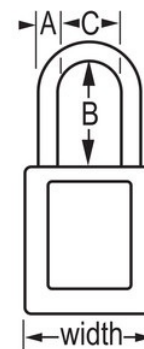

Isolamento/segnalazione di protezione

Panoramica e caratteristiche

Caratteristiche prodotto

- Lucchetto di sicurezza dielettrico in materiale termoplastico S32
- Soluzione raccomandata per ambienti sensibili in cui è richiesto un archetto in plastica di 4,76 mm
- Archetto in nylon dielettrico non conduttivo, non magnetico e antiscintilla
- Corpo in materiale termoplastico largo 35 mm e alto 48 mm e archetto lungo 38 mm
- Design brevettato conforme alla linea guida della pratica migliore "un dipendente, un lucchetto, una chiave"
- Senza blocco estrazione chiave - il lucchetto può essere lasciato sbloccato e bloccato con uno scatto se necessario
- Resiste a prodotti chimici, temperature estreme e raggi UV
- Include le etichette in inglese "Danger" e "Property Of"; 14 lingue disponibili per scopi identificativi globali
- Etichetta identificativa con foto S142 disponibile per il riconoscimento immediato dell'utente
- A chiavi differenziate, cilindro a 6 perni con oltre 40.000 varianti di chiavi disponibili

Specifiche del prodotto

Numero prodotto	S32RED
Larghezza corpo	35 mm
Dimensioni archetto	A: 4,76 mm B: 38 mm C: 16 mm
Colore	Rosso
Descrizione	Chiavi differenziate, Confezionamento in scatola commerciale
Q.tà pacco da scaffale	6
Q.tà cartone master	36