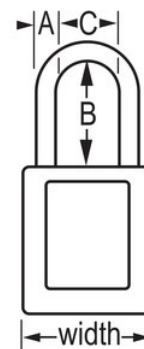

Modello N° S32GRN

Lucchetto di sicurezza in materiale termoplastico dielettrico Zenex™ senza blocco estrazione chiave con archetto in nylon alto 38 mm - larghezza 35 mm - verde

Utilizzo consigliato:

Isolamento elettrico

Isolamento/segnalazione di protezione

Panoramica e caratteristiche

Caratteristiche prodotto

- Lucchetto di sicurezza dielettrico in materiale termoplastico S32
- Soluzione raccomandata per ambienti sensibili in cui è richiesto un archetto in plastica di 4,76 mm
- Archetto in nylon dielettrico non conduttivo, non magnetico e antiscintilla
- Corpo in materiale termoplastico largo 35 mm e alto 48 mm e archetto lungo 38 mm
- Design brevettato conforme alla linea guida della pratica migliore "un dipendente, un lucchetto, una chiave"
- Senza blocco estrazione chiave - il lucchetto può essere lasciato sbloccato e bloccato con uno scatto se necessario
- Resiste a prodotti chimici, temperature estreme e raggi UV
- Include le etichette in inglese "Danger" e "Property Of"; 14 lingue disponibili per scopi identificativi globali
- Etichetta identificativa con foto S142 disponibile per il riconoscimento immediato dell'utente
- A chiavi differenziate, cilindro a 6 perni con oltre 40.000 varianti di chiavi disponibili

Numero prodotto	S32GRN
Larghezza corpo	35 mm
Dimensioni archetto	A: 4,76 mm B: 38 mm C: 16 mm
Colore	Verde
Descrizione	Chiavi differenziate, Confezionamento in scatola commerciale
Q.tà pacco da scaffale	6
Q.tà cartone master	36