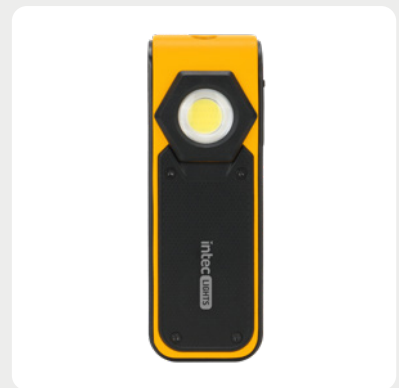

HEXA

	<b>Sorgente luminosa</b>	COB LED Spot: LED ad alta potenza
	<b>Luce principale Autonomia</b>	400/1000 lumen 4.5 / 2 h
	<b>Luce spot / autonomia</b>	100 lumen / 5 h
	<b>Batteria</b>	3.7V 2600mAh Li-ion
	<b>Tempo di ricarica</b>	Circa 2,5 ore
	<b>Powerbank</b>	Uscita 5V-1A
	<b>Temperature di utilizzo</b>	-10° to +40° C
	<b>Grado di protezione Resistenza all'urto</b>	IP54 IK07
	<b>Dimensioni</b>	165x58x33 mm
	<b>Peso</b>	260 gr
	<b>Funzione Memoria:</b>	dopo lo spegnimento, la lampada mantiene l'ultima posizione di luce alla successiva accensione, in modo da poter riprendere il lavoro dove lo si è lasciato.

## INTEC LIGHTS HEXA

La lampada HEXA ha la scocca in alluminio per dare la massima robustezza negli usi più impegnativi. Potente flusso luminoso di 1000 lumen max, luce spot da 100 lumen, autonomia fino a 5 ore. Può essere usata come Battery bank tramite una presa USB dedicata e viene ricaricata in 2,5h circa con un cavo USB-C in dotazione. La lampada HEXA ha protezione IK07 per resistenza agli urti e IP54, garanzia due anni.

### CONTENUTO DEL KIT:

- Lampada
- Cavo ricarica USB-C
- Manuale d'uso

**Codice prodotto:** LL04

**EAN:** 8053676633128

**Listino:** € 58,90 (IVA esclusa)

**INTEC srl**

Via A. De Francisco 148/4 - 10036 Settimo T.se (TO)